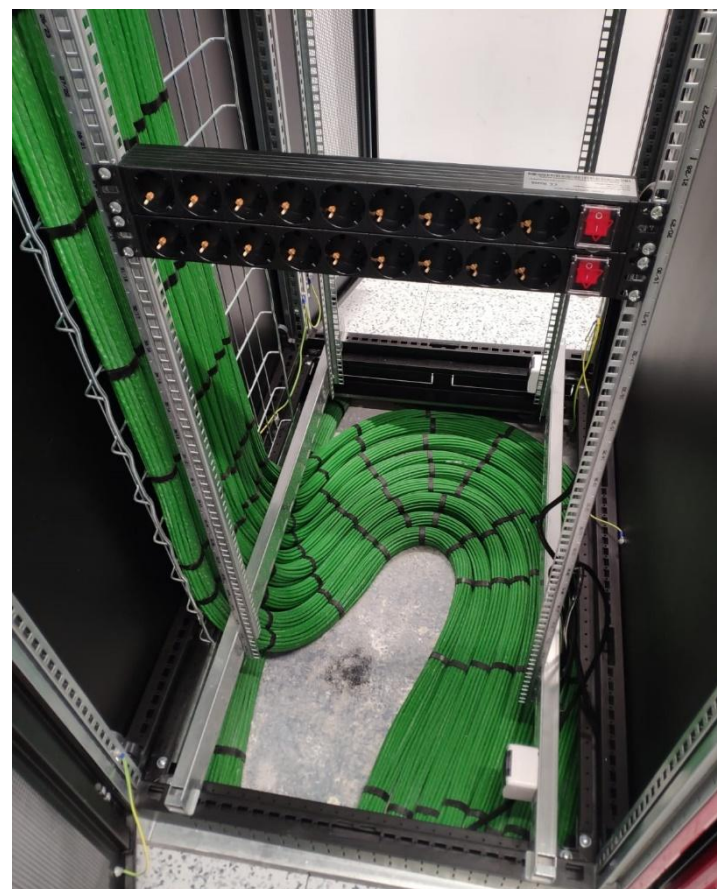

Przykłady realizacji – biura