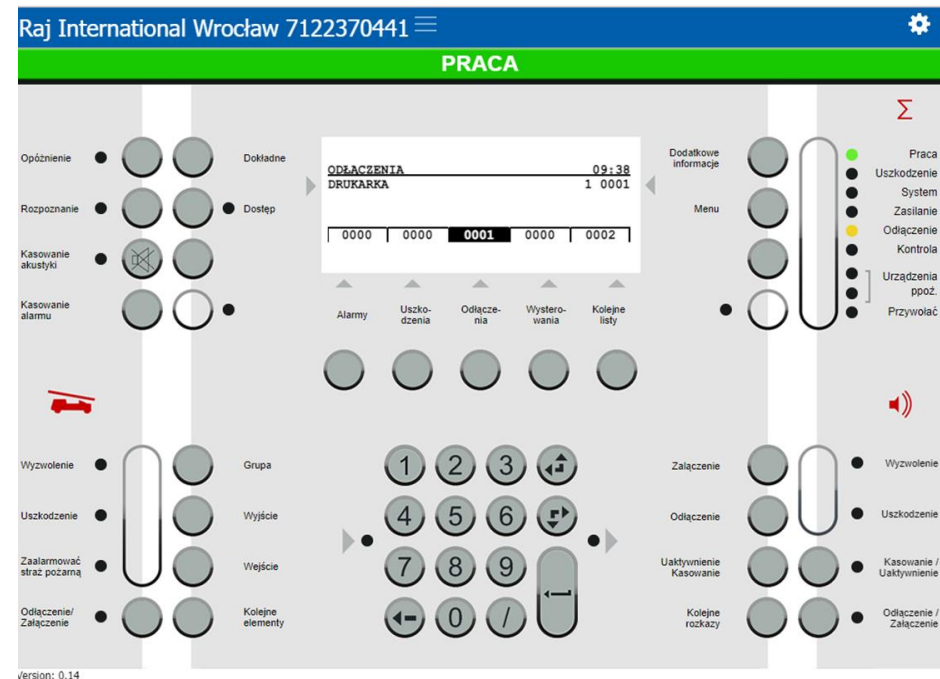

SERWIS

- PONAD 300 OBIEKTÓW OBIĘTYCH OBSŁUGĄ SERWISOWĄ
- ZESPÓŁ WYKWALIFKOWANYCH SERWISANTÓW
- DŁUGOLETNI DOŚWIADCZENIE
- OBSŁUGA SERWISOWA 24h/DOBĘ
- INNOWACYJNE ROZWIĄZANIA – ZDALNA OBSŁUGA