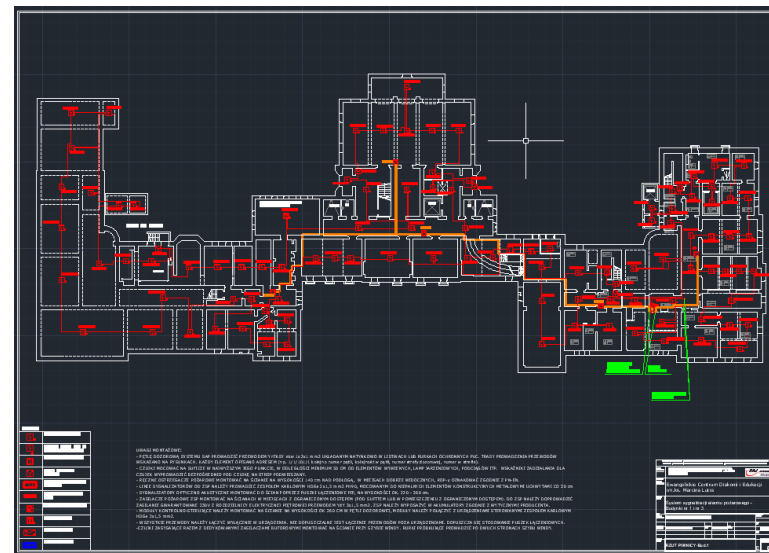

REALIZACJE

PROJEKTOWANIE

- DZIAŁ PROJEKTOWY
- STAŁY NADZÓR RZECZOZNAWCY DS. ZABEZPIECZEŃ PPOŻ.
- ZESPÓŁ EKSPERTÓW - SYMULACJE
- BEZPOŚREDNI KONTAKT Z PRODUCENTAMI DZIĘKI WIELOLETNIEJ WSPÓŁPRACY
- PROJEKTOWANIE ROZWIĄZAŃ ZAMIENNYCH W TRAKCIE REALIZACJI